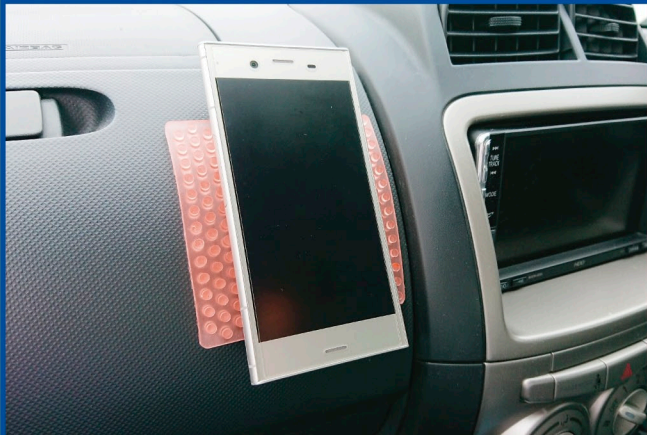

ビタシリーズの新商品

ビタシート

BITA SHEET

車内での小物置きに！

携帯電話や音楽プレイヤーの固定に！

簡単に脱着可能です！

取外しの多いインテリア用品、食器などに最適です！

洗って何度でも使えます！

水洗いすることで粘着性もどります！

耐震シートの粘着が強すぎて困った事はありませんか？

ビタシートはあえて引っ付きすぎない「プチプチ」形状にして粘着面を減らしています。
取外しの多い花瓶やコップ、車内での携帯などの固定に最適です。